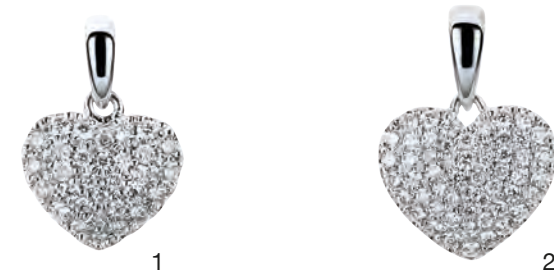

1| 2.149,- Ohrstecker 14 kt WG, 116 Brill. 0,62 ct, TW-si, H:8,50 mm, B:9,50 mm, **C116-10134**
 2| 1.329,- Collier 14 kt WG, 58 Brill. 0,31 ct, TW-si, H:8,20 mm, B:9,50 mm, L:43,00 cm, **C116-10135**
 3| 1.149,- Ring 14 kt WG, 58 Brill. 0,27 ct, TW-si, H:8,90 mm, B:7,90 mm, **C116-10131**

1

1| 1.249,- Ohrstecker 18 kt WG, 26 Brill. 0,29 ct, TW-vsi/si, H:5,40 mm, B:6,30 mm, **SP90-10273**

2

3

4

2| 3.249,- Anhänger 18 kt WG, 127 Brill. 1,12 ct, TW-si, H:14,90 mm, B:21,30 mm, **C97-10899**
 3| 4.249,- Anhänger 18 kt WG, 75 Brill. 1,66 ct, TW-si, H:12,50 mm, B:15,50 mm, **C2-16004**
 4| 6.499,- Anhänger 18 kt WG, 109 Brill. 2,49 ct, TW-si, H:15,50 mm, B:19,00 mm, **C2-16011**

5

6

5| 4.999,- Anhänger 18 kt WG, 110 Brill. 2,14 ct, TW-si, H:16,00 mm, B:20,00 mm, **C97-11147**
 6| 2.099,- Anhänger 18 kt WG, 114 Brill. 0,50 ct, TW-vsi/si, H:12,80 mm, B:16,00 mm, **C90-10578**

1

2

1| 799,- Anhänger 18 kt WG, 31 Brill. 0,19 ct, TW-si, H:7,80 mm, B:8,80 mm, **C112-10050**
 2| 1.749,- Anhänger 18 kt WG, 54 Brill. 0,49 ct, TW-si, H:11,00 mm, B:12,90 mm, **C112-10049**