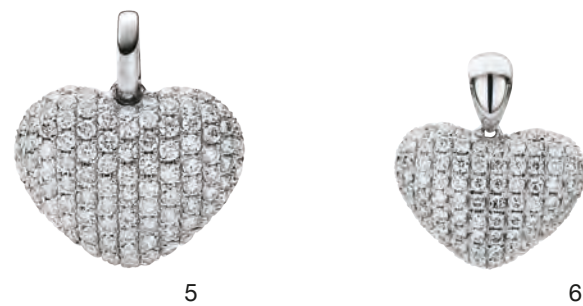

1| 1.079,- Collier 18 kt WG, 38 Brill. 0,21 ct, TW-si, L:42,00 cm, **C97-11731**
 2| 2.099,- Collier 18 kt WG, 94 Brill. 0,54 ct, TW-si, L:42,00 cm, **C97-11734**

1| 1.449,- Ohrstecker 18 kt RG + WG, 20 Brill. 0,28 ct, TW-si, H:7,50 mm, B:9,50 mm, **ES42-10194**
 2| 749,- Anhänger 18 kt RG + WG, 10 Brill. 0,14 ct, TW-si, H:7,50 mm, B:9,50 mm, **ES42-10193**
 3| 1.229,- Ring 18 kt RG + WG, 10 Brill. 0,15 ct, TW-si, H:7,5 mm, B:9,5 mm, **ES42-10192**

1| 2.149,- Ohrstecker 14 kt WG, 116 Brill. 0,62 ct, TW-si, H:8,50 mm, B:9,50 mm, **C116-10134**
 2| 1.329,- Collier 14 kt WG, 58 Brill. 0,31 ct, TW-si, H:8,20 mm, B:9,50 mm, L:43,00 cm, **C116-10135**
 3| 1.149,- Ring 14 kt WG, 58 Brill. 0,27 ct, TW-si, H:8,90 mm, B:7,90 mm, **C116-10131**

1

1| 1.249,- Ohrstecker 18 kt WG, 26 Brill. 0,29 ct, TW-vsi/si, H:5,40 mm, B:6,30 mm, **SP90-10273**

2

3

4

2| 3.249,- Anhänger 18 kt WG, 127 Brill. 1,12 ct, TW-si, H:14,90 mm, B:21,30 mm, **C97-10899**
 3| 4.249,- Anhänger 18 kt WG, 75 Brill. 1,66 ct, TW-si, H:12,50 mm, B:15,50 mm, **C2-16004**
 4| 6.499,- Anhänger 18 kt WG, 109 Brill. 2,49 ct, TW-si, H:15,50 mm, B:19,00 mm, **C2-16011**

5

6

5| 4.999,- Anhänger 18 kt WG, 110 Brill. 2,14 ct, TW-si, H:16,00 mm, B:20,00 mm, **C97-11147**
 6| 2.099,- Anhänger 18 kt WG, 114 Brill. 0,50 ct, TW-vsi/si, H:12,80 mm, B:16,00 mm, **C90-10578**

1

2

1| 799,- Anhänger 18 kt WG, 31 Brill. 0,19 ct, TW-si, H:7,80 mm, B:8,80 mm, **C112-10050**
 2| 1.749,- Anhänger 18 kt WG, 54 Brill. 0,49 ct, TW-si, H:11,00 mm, B:12,90 mm, **C112-10049**